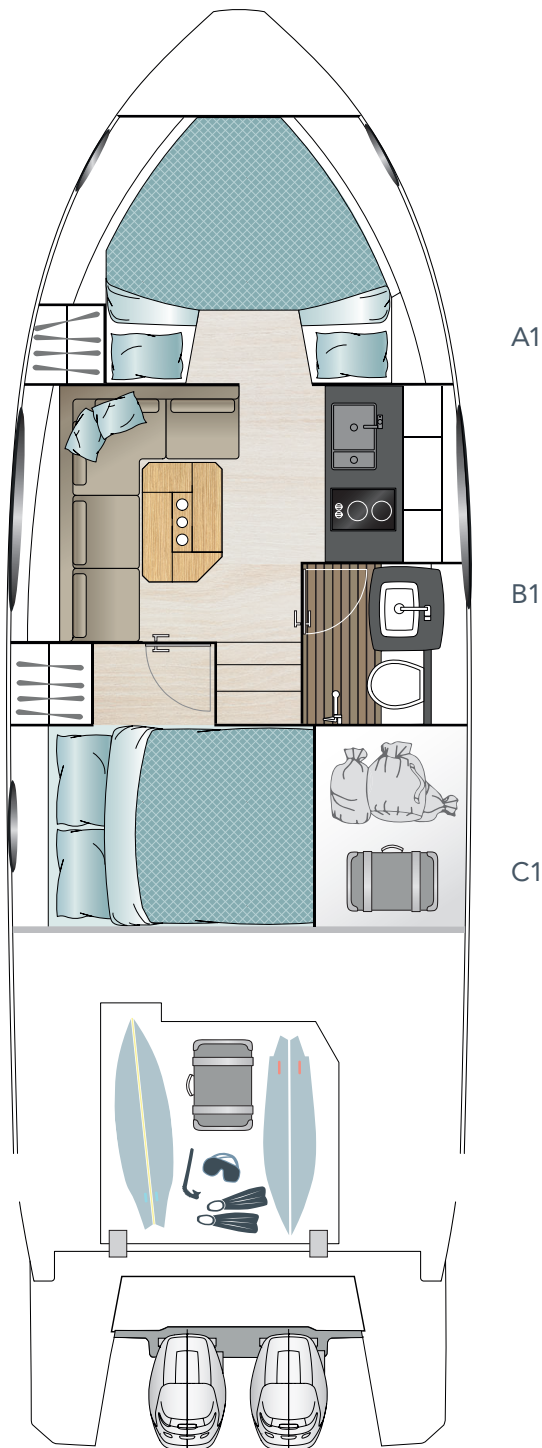

DECKSLAYOUT S330v

LOWERDECK
standard